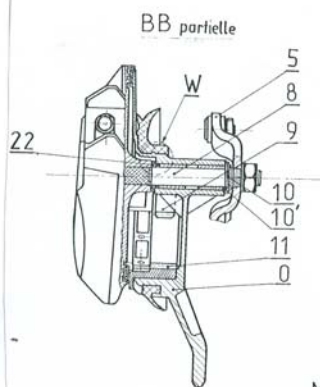

Bah

Mécanisme d'essuie-glace

Echelle: 15:7

VUE SUIVANT X (Couvercle 18 enlevé)

MECANISME
D'ESSUIE-GLACE

BAZ

BZ