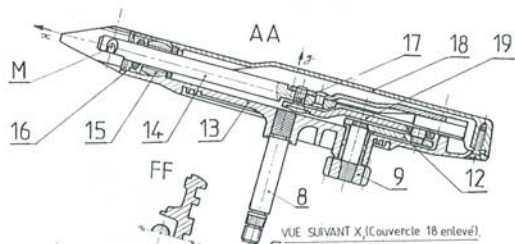

Bah

Mécanisme d'essuie-glace

Echelle: 15:7

VUE SUIVANT X (Couvercle 18 enlevé)

MECANISME
D'ESSUIE-GLACE

BAZ

BZ