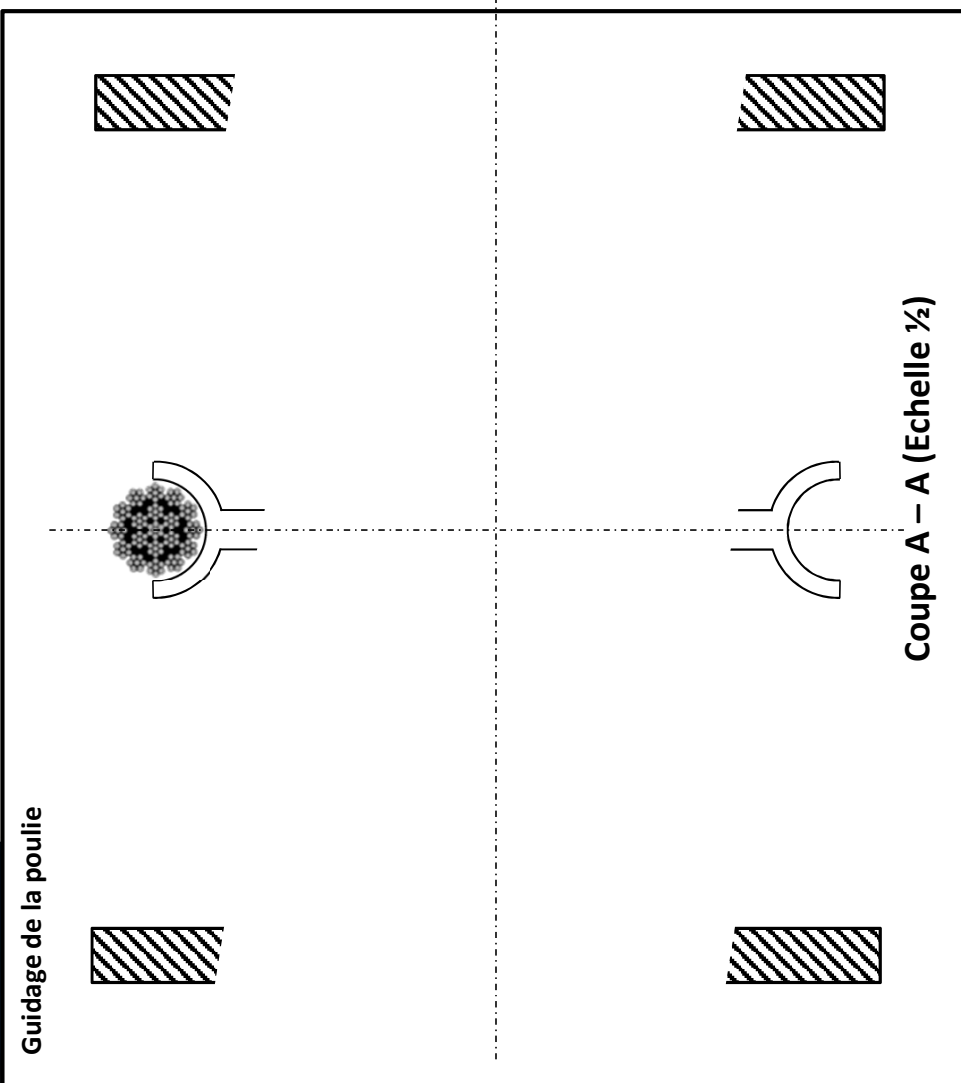

Prénom NOM :

Echelle ¼

Bras de dameuse

Guidage de la poulie

Coupe A – A (Echelle ½)