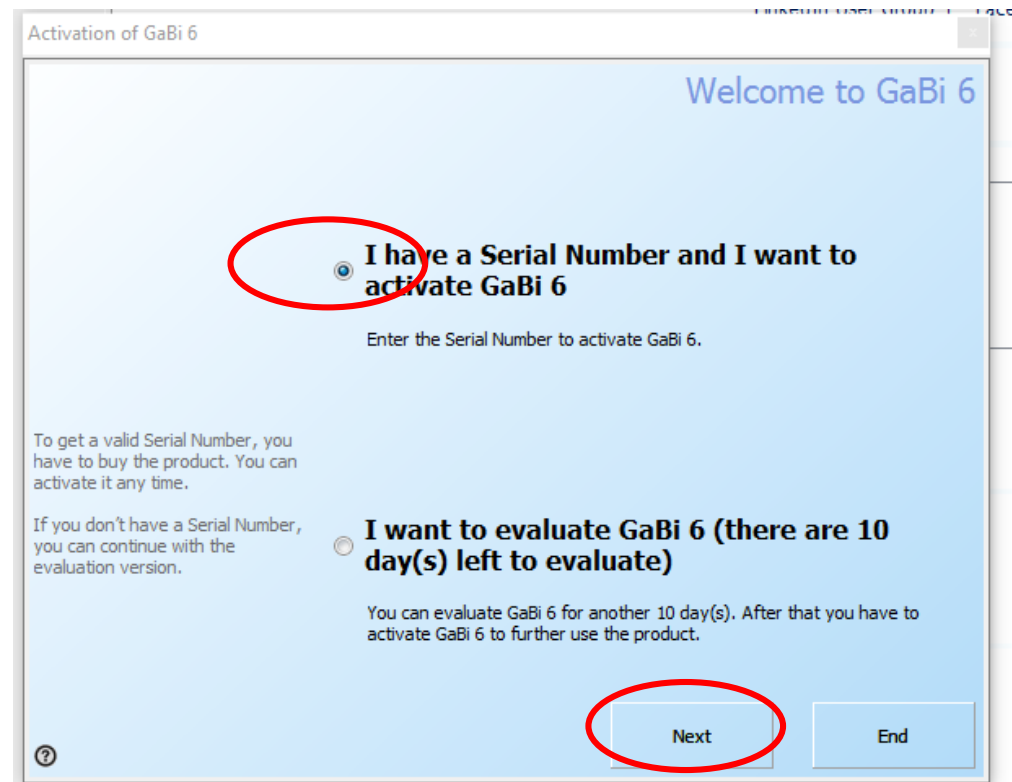

Procédure à suivre si le message suivant est envoyé au lancement de GABI6

N° de série de la licence en 2021

JxbeH-87e80-90Y5G-iXaDU-hNlaQ-gpADN

Activation of GaBi 6 (Ne répond pas) ✕

Please enter the activation data