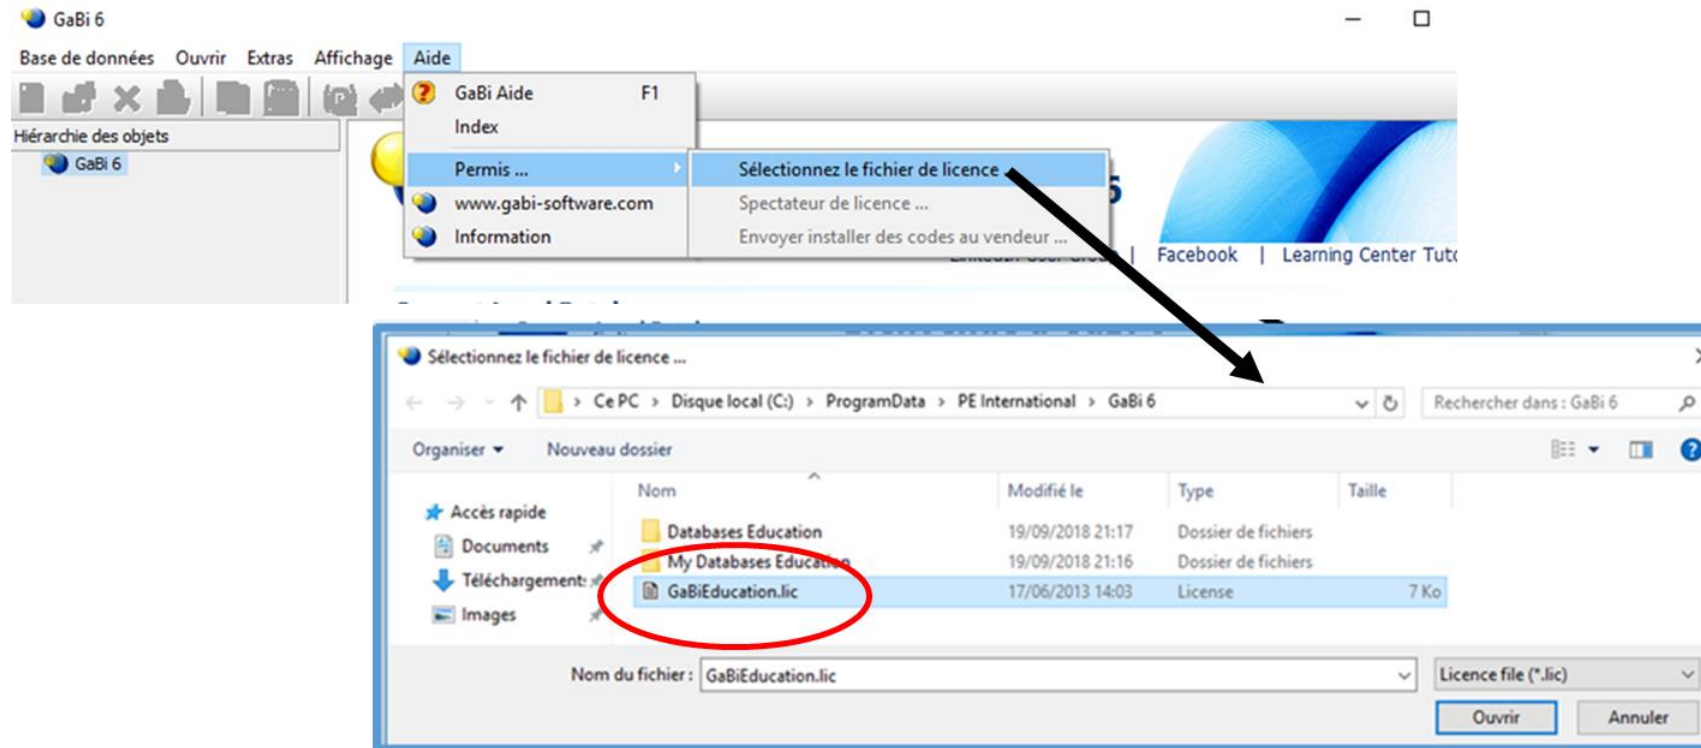

Procédure à suivre si le message suivant est envoyé au lancement de GABI6

N° de série de la licence en 2021

JxbeH-87e80-90Y5G-iXaDU-hNlaQ-gpADN

Activation of GaBi 6 (Ne répond pas) ✕

Please enter the activation data